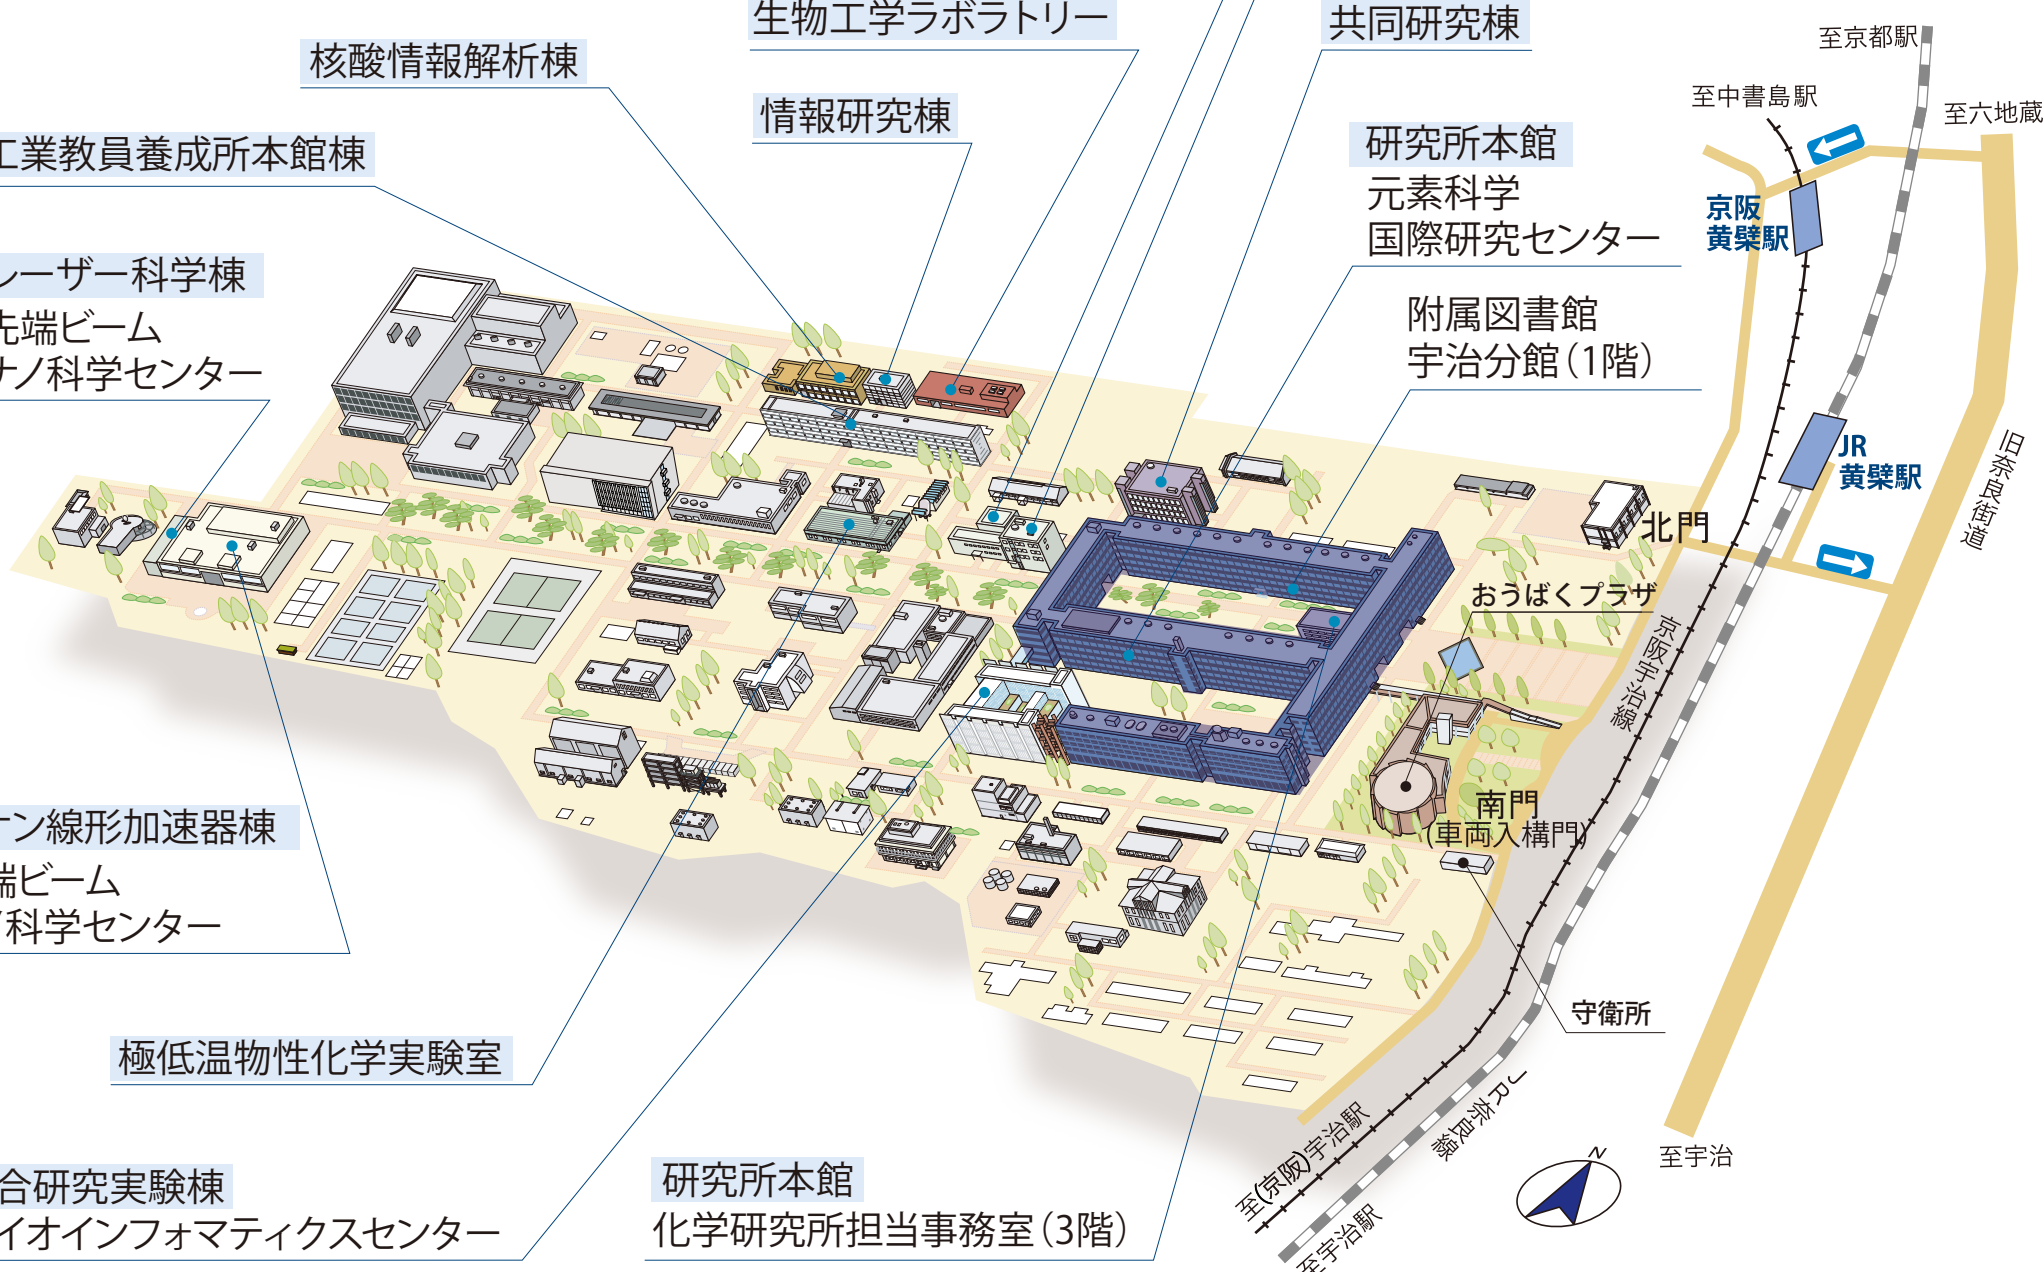

# UJI CAMPUS MAP

宇治キャンパス・マップ

極低温超高分解能電子顕微鏡室  
先端ビームナノ科学センター

超高分解能分光型電子顕微鏡棟  
先端ビームナノ科学センター

核酸情報解析棟

生物工学ラボラトリー

共同研究棟

旧工業教員養成所本館棟

情報研究棟

研究所本館  
元素科学  
国際研究センター

レーザー科学棟  
先端ビーム  
ナノ科学センター

附属図書館  
宇治分館(1階)

イオン線形加速器棟  
先端ビーム  
ナノ科学センター

極低温物性化学実験室

研究所本館  
化学研究所担当事務室(3階)

総合研究実験棟  
バイオインフォマティクスセンター

至京都駅  
至中書島駅  
至六地藏

京阪黄檗駅

JR黄檗駅

北門

おうばくプラザ

南門  
(車両入構門)

守衛所

至宇治

至(京阪)宇治駅  
至宇治駅

新奈良街道

旧奈良街道